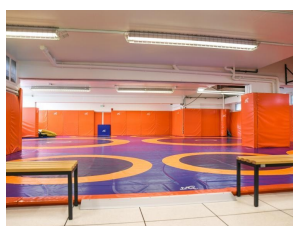

Salle de lutte

En images

Présentation de l'équipement

La salle de lutte de Sotteville-lès-Rouen est une des deux seules salles de la métropole rouennaise. Dans le cadre de l'open international organisé par le Stade sottevillais CC depuis 10 ans, elle accueille les échauffements des sportifs qui évoluent à proximité dans l'espace de combat (temporaire) officiel de la salle omnisports du stade qui reçoit jusqu'à 1000 spectateurs. Le club résident connaît la pratique de haut-niveau, étant lui même au plus haut-niveau français depuis 10 ans. De nombreux échanges avec des sportifs internationaux ont permis au SSCC d'avoir une reconnaissance internationale. Mélonin Noumovi, champion du monde et participant aux Jeux Olympiques, ainsi que Choucri Attafi,

Lutte

Informations sur l'équipement principal

Type d'équipement : Salle de lutte

Dimensions terrain principal / équipements (+ 5 pédagogiques enfants)

Hauteur plafond : 2,50m

Type de sol : Tapis anti-traumatique (tapis sur plancher dynamique avec absorption des chocs)